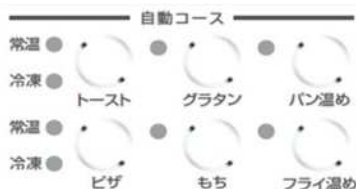

遠赤外線ヒーター採用

外はこんがりさくっと

中はふっくらもちもち

お芋も
ホクホクに！

マイコン自動6メニュー
(8コース)

発酵

発酵機能
搭載

■せり出す網で
取り出しやすい！

■直径25cm
ピザもOK

ダイヤル式で簡単操作

遠赤外線ヒーター搭載で外はこんがり、中はふっくら

大きな庫内でトースト4枚同時焼き

直径25cmのピザOK

パンの二次発酵がラクラク。発酵機能搭載

◆製品仕様

- 品名:オーブントースター
- 品番:HR-MT122
- 遠赤外線ヒーター:上部2本
- 電源:AC100V 50/60Hz共用
- 消費電力:1200W
- 本体サイズ(約):幅35.0x奥行34.5x高さ23.0cm
- 本体重量(約):3.8kg
- コードの長さ(約):1m
- 設定温度:70~250度
- 付属品:受け皿、焼き網、取扱説明書